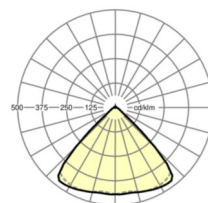

## Оптика

Оснастка	LED, цветопередача/оттенок света CRI ≥ 80 / 6500K
Допуск для координаты цветности (MacAdam)	3SDCM
Фотобиологическая безопасность (светильник)	RG1
Номинальный световой поток	5849lm
Срок службы LED	50000h L80/B10 (Tq 40°C)
светоотдача светильников	156lm/W
Угол излучения	95° (C0) / 95° (C90)
UGR поп./вдоль	19.9 / 20.3

## Механика

цвет корпуса	белый стандартный для электротехники RAL 9016
размеры (LxWxH/DxH)	1531mm x 55mm x 33mm
вес (нетто)	1.9kg
Вид монтажа	сборка трековых систем, световая структура

## DEEP-LINK

<https://www.regiolux.de/ru/article/19410004160>

Ссылка	LED 6000lm 865
ηLB	100 %
Φ ↓/↑	98 % / 2 %
UGR поп./вдоль	19.9 / 20.3

размеры

L	1531 mm	Длина
B	55 mm	Ширина
H	33 mm	Высота