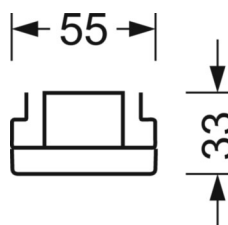

## Оптика

Оснастка	LED, цветопередача/оттенок света CRI ≥ 80 / 6500K
Допуск для координаты цветности (MacAdam)	3SDCM
Фотобиологическая безопасность (светильник)	RG1
Номинальный световой поток	5849lm
Срок службы LED	50000h L80/B10 (Tq 40°C)
светоотдача светильников	156lm/W
Угол излучения	95° (C0) / 95° (C90)
UGR поп./вдоль	19.9 / 20.3

## Механика

цвет корпуса	белый стандартный для электротехники RAL 9016
размеры (LxWxH/DxH)	1531mm x 55mm x 33mm
вес (нетто)	1.9kg
Вид монтажа	сборка трековых систем, световая структура

## DEEP-LINK

<https://www.regiolux.de/ru/article/19410004160>

Ссылка	LED 6000lm 865
ηLB	100 %
Φ ↓/↑	98 % / 2 %
UGR поп./вдоль	19.9 / 20.3

размеры

L	1531 mm	Длина
B	55 mm	Ширина
H	33 mm	Высота