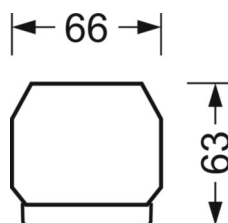

## Механика

цвет корпуса	белый стандартный для электротехники RAL 9016
размеры (LxWxH/DxH)	1531mm x 55mm x 33mm
вес (нетто)	1.9kg
Вид монтажа	сборка трековых систем, световая структура

## DEEP-LINK

<https://www.regiolux.de/ru/article/19410004160>

Ссылка	LED 6000lm 865
ηLB	100 %
Φ ↓/↑	98 % / 2 %
UGR поп./вдоль	19.9 / 20.3

размеры

L	1531 mm	Длина
B	55 mm	Ширина
H	33 mm	Высота